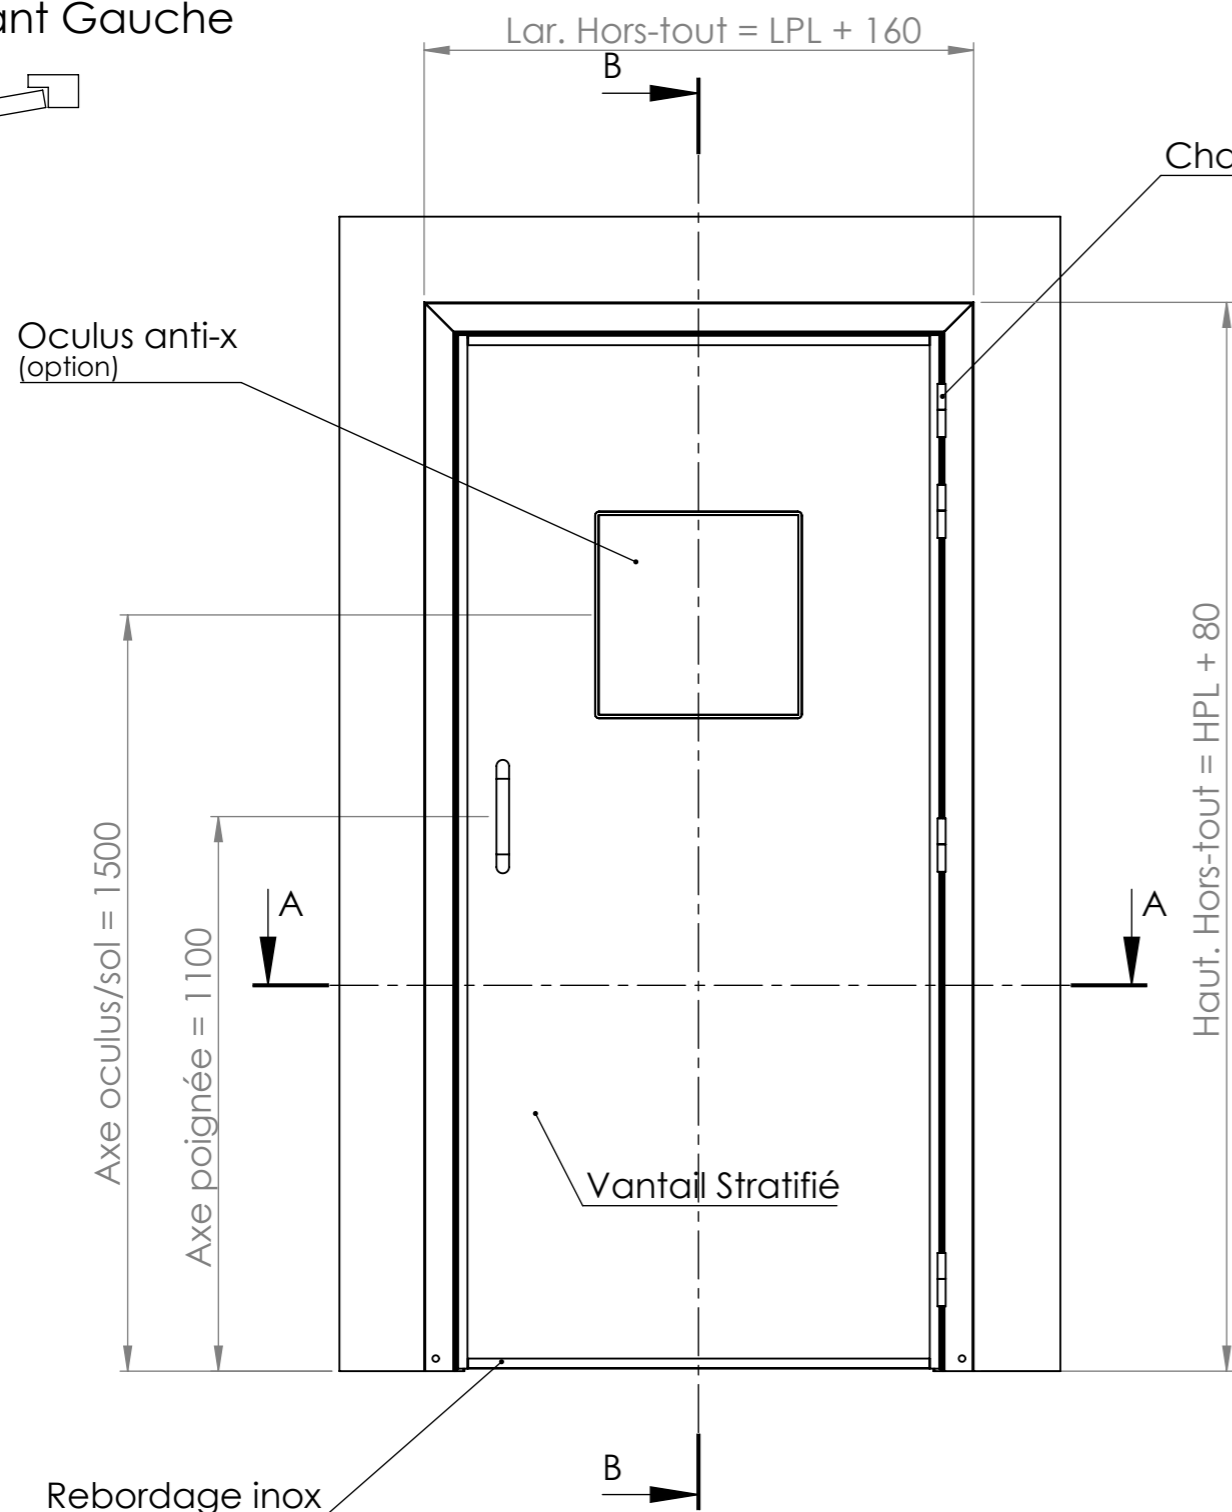

Tirant Droit
Poussant Gauche

Huisserie inox

Type Porte : **SP240X-1V ANTI-X**
Huisserie INOX
Vantail Rebordé INOX
Charnières INOX

LG
A3
ECHELLE: 1:15
03/03/2015

F-57400 SARREBOURG
 Tél. +33 3 87 25 78 00
 Fax. +33 3 87 25 70 57

Tirant Gauche
Poussant Droit

COUPE A-A

COUPE B-B

DÉTAIL C
ECHELLE 1 : 3

DÉTAIL D
ECHELLE 1 : 3

Type Porte : **SP240X-1V ANTI-X**
Huisserie INOX
Vantail Rebordé INOX
Charnières INOX

LG
A3
ECHELLE: 1:15
03/03/2015