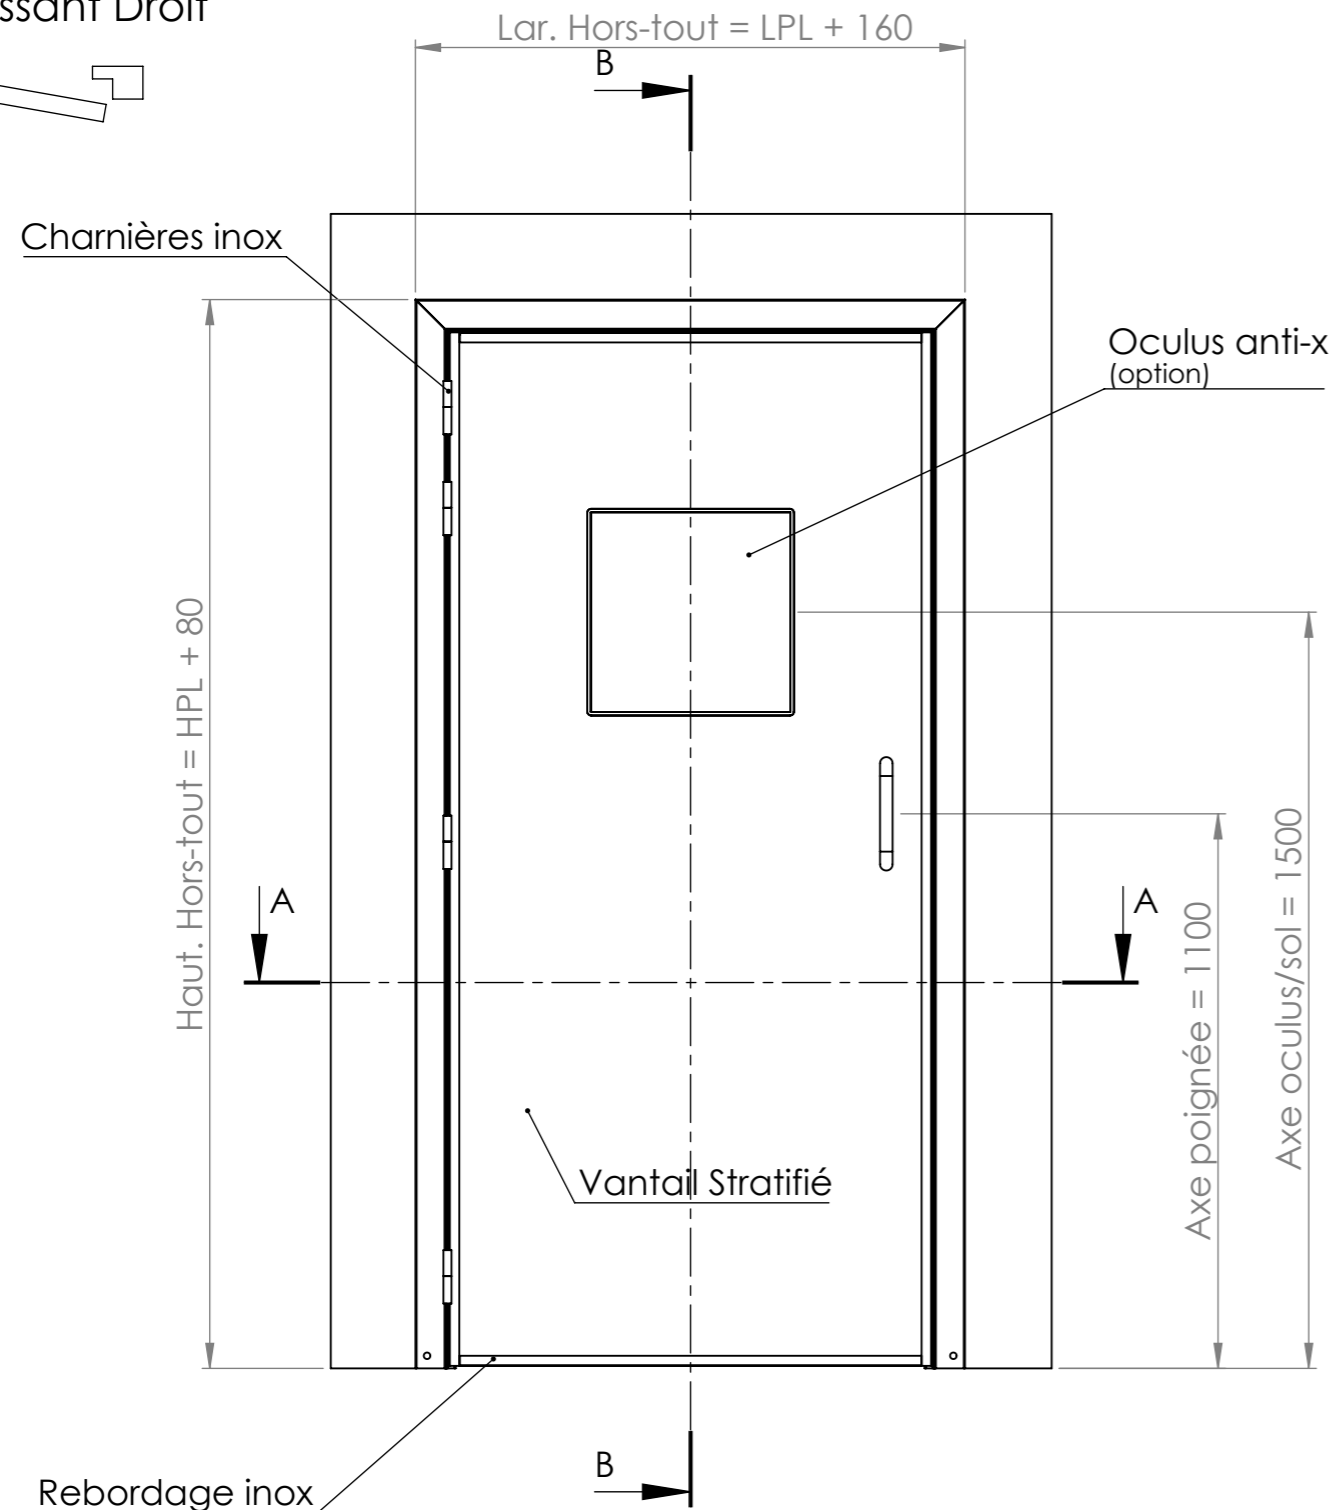

Tirant Droit
Poussant Gauche

Huisserie inox

Type Porte : **SP240X-1V ANTI-X**
Huisserie INOX
Vantail Rebordé INOX
Charnières INOX

LG
A3
ECHELLE: 1:15
03/03/2015

F-57400 SARREBOURG
 Tél. +33 3 87 25 78 00
 Fax. +33 3 87 25 70 57

Tirant Gauche
Poussant Droit

COUPE A-A

COUPE B-B

DÉTAIL C
ECHELLE 1 : 3

DÉTAIL D
ECHELLE 1 : 3

Type Porte : **SP240X-1V ANTI-X**
Huisserie INOX
Vantail Rebordé INOX
Charnières INOX

LG
A3
ECHELLE: 1:15
03/03/2015