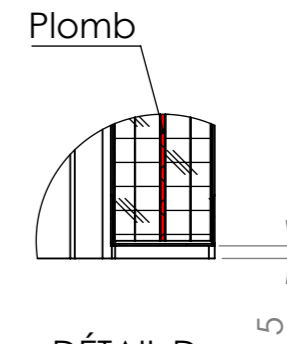

Tirant Gauche
Poussant Droit

COUPE A-A

COUPE B-B

DÉTAIL C
ECHELLE 1 : 3

DÉTAIL D
ECHELLE 1 : 3

Type Porte : **SP240X-1V ANTI-X**
Huisserie INOX
Vantail Rebordé INOX
Charnières INOX

LG
A3
ECHELLE: 1:15
03/03/2015