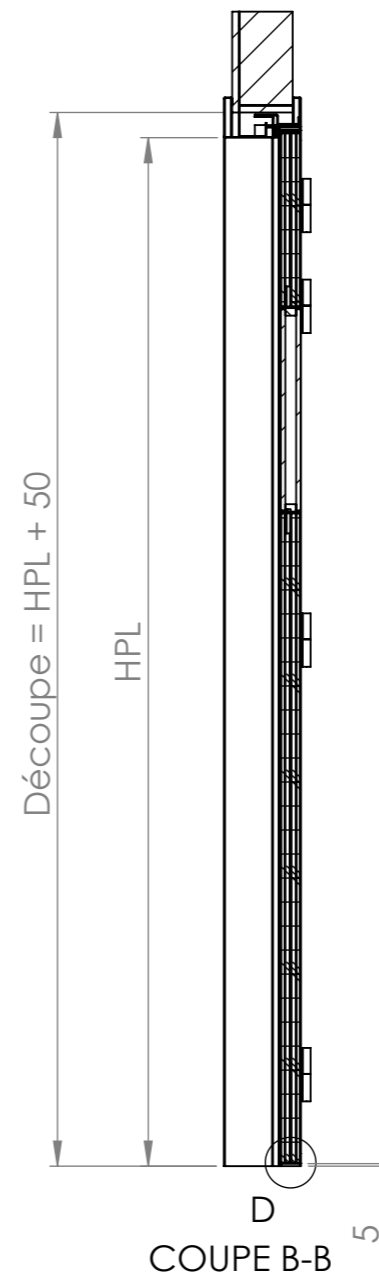

Tirant Droit
Poussant Gauche

Huisserie inox

Type Porte : **SP240X-1V ANTI-X**
Huisserie INOX
Vantail Rebordé INOX
Charnières INOX

LG
A3
ECHELLE: 1:15
03/03/2015

F-57400 SARREBOURG
 Tél. +33 3 87 25 78 00
 Fax. +33 3 87 25 70 57

Tirant Gauche
Poussant Droit

COUPE A-A

COUPE B-B

DÉTAIL C
ECHELLE 1 : 3

DÉTAIL D
ECHELLE 1 : 3

Type Porte : **SP240X-1V ANTI-X**
Huisserie INOX
Vantail Rebordé INOX
Charnières INOX

LG
A3
ECHELLE: 1:15
03/03/2015