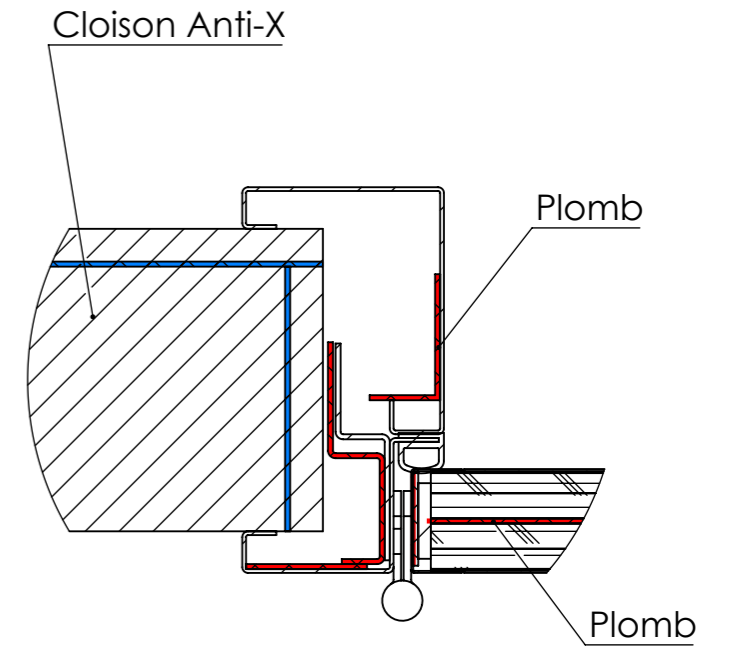

Tirant Droit
Poussant Gauche

Huisserie inox

Type Porte : **SP240X-1V ANTI-X**
Huisserie INOX
Vantail Rebordé INOX
Charnières INOX

LG
A3
ECHELLE: 1:15
03/03/2015

F-57400 SARREBOURG
 Tél. +33 3 87 25 78 00
 Fax. +33 3 87 25 70 57

Tirant Gauche
Poussant Droit

COUPE A-A

COUPE B-B

DÉTAIL C
ECHELLE 1 : 3

DÉTAIL D
ECHELLE 1 : 3

Type Porte : **SP240X-1V ANTI-X**
Huisserie INOX
Vantail Rebordé INOX
Charnières INOX

LG
A3
ECHELLE: 1:15
03/03/2015