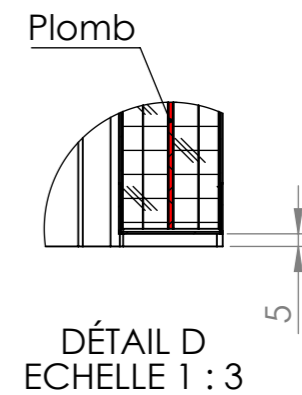

Tirant Droit
Poussant Gauche

Huisserie inox

Type Porte : **SP240X-1V ANTI-X**
Huisserie INOX
Vantail Rebordé INOX
Charnières INOX

LG
A3
ECHELLE: 1:15
03/03/2015

F-57400 SARREBOURG
 Tél. +33 3 87 25 78 00
 Fax. +33 3 87 25 70 57

Tirant Gauche
Poussant Droit

COUPE A-A

COUPE B-B

DÉTAIL C
ECHELLE 1 : 3

DÉTAIL D
ECHELLE 1 : 3

Type Porte : **SP240X-1V ANTI-X**
Huisserie INOX
Vantail Rebordé INOX
Charnières INOX

LG
A3
ECHELLE: 1:15
03/03/2015