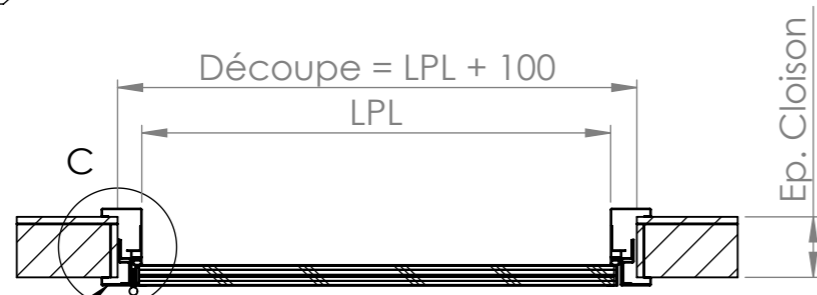

Tirant Droit
Poussant Gauche

Huisserie inox

Type Porte : **SP240X-1V ANTI-X**
Huisserie INOX
Vantail Rebordé INOX
Charnières INOX

LG
A3
ECHELLE: 1:15
03/03/2015

F-57400 SARREBOURG
 Tél. +33 3 87 25 78 00
 Fax. +33 3 87 25 70 57

Tirant Gauche
Poussant Droit

COUPE A-A

COUPE B-B

DÉTAIL C
ECHELLE 1 : 3

DÉTAIL D
ECHELLE 1 : 3

Type Porte : **SP240X-1V ANTI-X**
Huisserie INOX
Vantail Rebordé INOX
Charnières INOX

LG
A3
ECHELLE: 1:15
03/03/2015