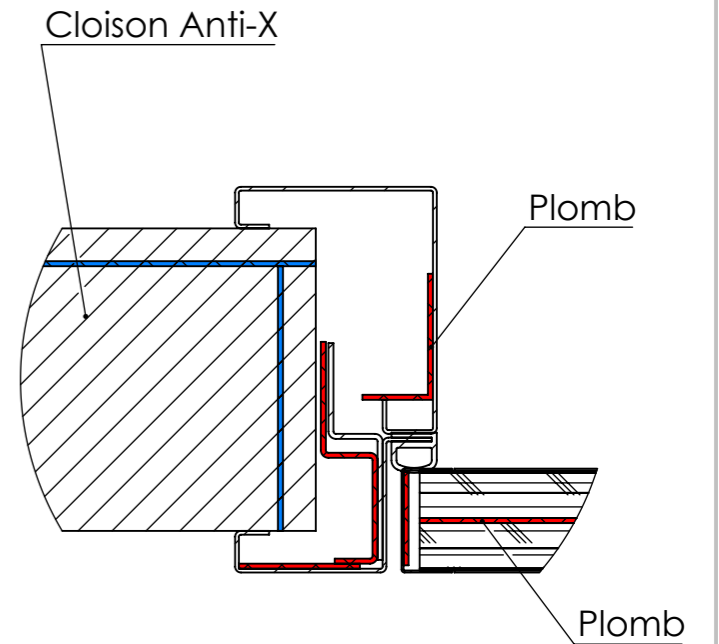

Tirant Droit
Poussant Gauche

Huisserie inox

Type Porte : **SP240X-1V ANTI-X**
Huisserie INOX
Vantail Rebordé INOX
Charnières INOX

LG
A3
ECHELLE: 1:15
03/03/2015

F-57400 SARREBOURG
 Tél. +33 3 87 25 78 00
 Fax. +33 3 87 25 70 57

Tirant Gauche
Poussant Droit

COUPE A-A

COUPE B-B

DÉTAIL C
ECHELLE 1 : 3

DÉTAIL D
ECHELLE 1 : 3

Type Porte : **SP240X-1V ANTI-X**
Huisserie INOX
Vantail Rebordé INOX
Charnières INOX

LG
A3
ECHELLE: 1:15
03/03/2015