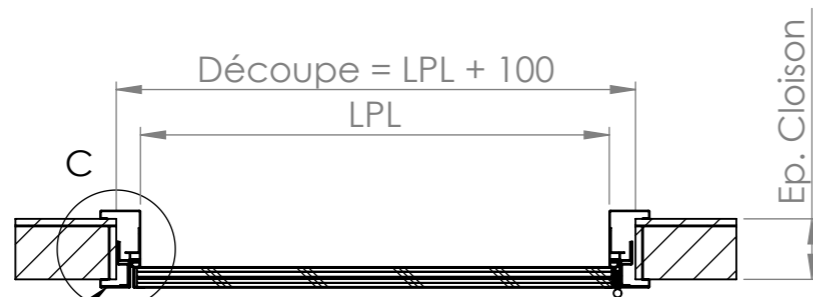

Tirant Droit
Poussant Gauche

Huisserie inox

Type Porte : **SP240X-1V ANTI-X**
Huisserie INOX
Vantail Rebordé INOX
Charnières INOX

LG
A3
ECHELLE: 1:15
03/03/2015

F-57400 SARREBOURG
 Tél. +33 3 87 25 78 00
 Fax. +33 3 87 25 70 57

Tirant Gauche
Poussant Droit

COUPE A-A

COUPE B-B

DÉTAIL C
ECHELLE 1 : 3

DÉTAIL D
ECHELLE 1 : 3

Type Porte : **SP240X-1V ANTI-X**
Huisserie INOX
Vantail Rebordé INOX
Charnières INOX

LG
A3
ECHELLE: 1:15
03/03/2015