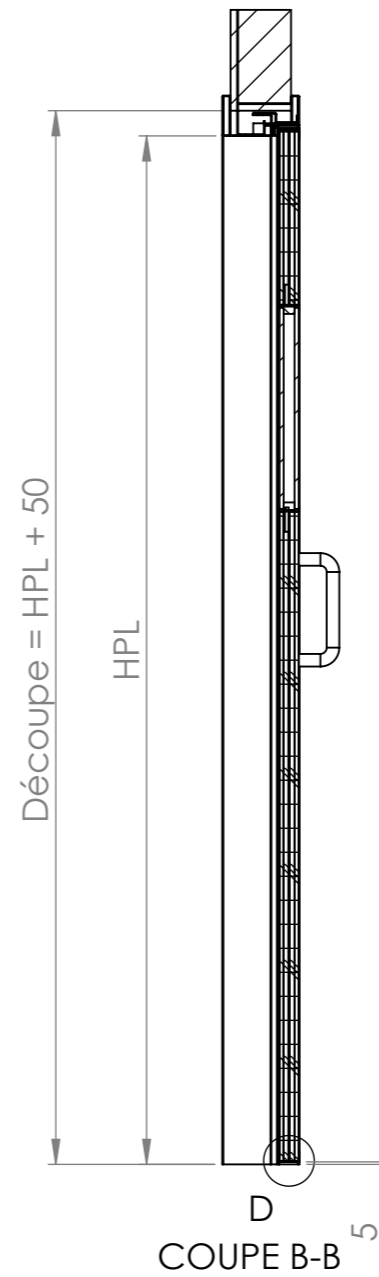

Tirant Droit
Poussant Gauche

Huisserie inox

Type Porte : **SP240X-1V ANTI-X**
Huisserie INOX
Vantail Rebordé INOX
Charnières INOX

LG
A3
ECHELLE: 1:15
03/03/2015

F-57400 SARREBOURG
 Tél. +33 3 87 25 78 00
 Fax. +33 3 87 25 70 57

Tirant Gauche
Poussant Droit

COUPE A-A

COUPE B-B

DÉTAIL C
ECHELLE 1 : 3

DÉTAIL D
ECHELLE 1 : 3

Type Porte : **SP240X-1V ANTI-X**
Huisserie INOX
Vantail Rebordé INOX
Charnières INOX

LG
A3
ECHELLE: 1:15
03/03/2015